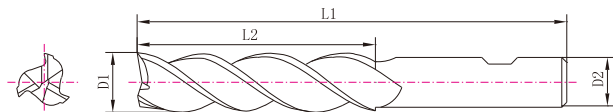

Type & Specifications/类型与规格

D1 h10	D2 h6	L2 js18	L1 js18	Flute No.	Order No. HSS	Order No. HSS-Co8	D1 h10	D2 h6	L2 js18	L1 js18	Flute No.	Order No. HSS	Order No. HSS-Co8
1	6	8	52	3	0112410510	0142410510	20	20	75	141	3	0112443010	0142443010
2	6	10	54	3	0112411010	0142411010	22	20	75	141	3	0112445010	0142445010
3	6	12	56	3	0112415010	0142415010	24	25	90	166	3	0112446010	0142446010
4	6	19	63	3	0112419010	0142419010	25	25	90	166	3	0112447010	0142447010
5	6	24	68	3	0112421010	0142421010	26	25	90	166	3	0112448010	0142448010
6	6	24	68	3	0112423010	0142423010	28	25	90	166	3	0112449010	0142449010
7	10	30	80	3	0112425010	0142425010	30	25	90	166	3	0112451010	0142451010
8	10	38	88	3	0112427010	0142427010	32	32	106	186	3	0112453010	0142453010
9	10	38	88	3	0112429010	0142429010	34	32	106	186	3	0112454010	0142454010
10	10	45	95	3	0112431010	0142431010	36	32	106	186	3	0112455010	0142455010
12	12	53	110	3	0112435010	0142435010	40	40	125	217	3	0112457010	0142457010
14	12	53	110	3	0112437010	0142437010	45	40	125	217	3	0112458010	0142458010
16	16	63	123	3	0112439010	0142439010	50	50	150	252	3	0112459010	0142459010
18	16	63	123	3	0112441010	0142441010