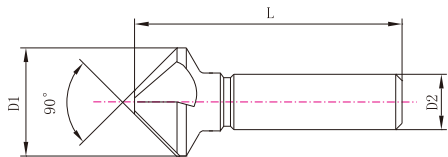

90° Three Flute Straight Shank

90° 三齿直柄

**Type & Specifications/类型与规格**

Size	Shank Dia.	Overall Length	Flute No.	Order No. HSS	Order No. HSS-Co5	Size	Shank Dia.	Overall Length	Flute No.	Order No. HSS	Order No. HSS-Co5
4.3	4	40	3	2210350020	2210380020	12	8	56	3	2210354520	2210384520
5	4	40	3	2210350320	2210380320	12.4	8	56	3	2210354820	2210384820
5.3	4	40	3	2210350620	2210380620	13.4	8	56	3	2210355420	2210385420
5.6	5	45	3	2210350920	2210380920	15	10	60	3	2210355720	2210385720
5.8	5	45	3	2210351220	2210381220	16	10	60	3	2210356020	2210386020
6	5	45	3	2210351520	2210381520	16.5	10	60	3	2210356320	2210386320
6.3	5	45	3	2210351820	2210381820	19	10	63	3	2210356620	2210386620
7	6	50	3	2210352120	2210382120	20.5	10	63	3	2210356920	2210386920
7.3	6	50	3	2210352420	2210382420	23	10	67	3	2210357220	2210387220
8	6	50	3	2210352720	2210382720	25	10	67	3	2210357520	2210387520
8.3	6	50	3	2210353020	2210383020	26	10	67	3	2210357820	2210387820
9.4	6	50	3	2210353320	2210383320	28	12	71	3	2210358120	2210388120
10	6	50	3	2210353620	2210383620	30	12	71	3	2210358420	2210388420
10.4	6	50	3	2210353920	2210383920	31	12	71	3	2210358720	2210388720
11.5	8	56	3	2210354220	2210384220	31.5	12	71	3	2210359020	2210389020