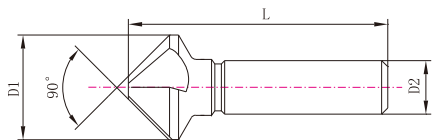

Type & Specifications/类型与规格

Size	Shank Dia.	Overall Length	Flute No.	Order No. HSS	Order No. HSS-Co5	Size	Shank Dia.	Overall Length	Flute No.	Order No. HSS	Order No. HSS-Co5
1/4	1/4	1-1/4	3	2213370020	2213380020	1	1/2	2-3/4	3	2213371020	2213381020
1/4	3/16	2	3	2213370120	2213380120	1	1/2	3-1/4	3	2213371120	2213381120
3/8	1/4	1-5/8	3	2213370220	2213380220	1-1/8	1/2	3-1/4	3	2213371220	2213381220
3/8	1/4	2	3	2213370320	2213380320	1-1/4	1/2	3	3	2213371320	2213381320
1/2	1/4	2	3	2213370420	2213380420	1-1/4	5/8	3-1/2	3	2213371420	2213381420
1/2	3/8	2	3	2213370520	2213380520	1-1/2	3/4	3-1/2	3	2213371520	2213381520
5/8	1/4	2-1/4	3	2213370620	2213380620	1-1/2	3/4	3-7/8	3	2213371620	2213381620
5/8	3/8	2-1/4	3	2213370720	2213380720	2	3/4	3-3/4	3	2213371720	2213381720
3/4	1/2	2-3/4	3	2213370820	2213380820	2	3/4	4-1/4	3	2213371820	2213381820
3/4	1/2	3	3	2213370920	2213380920